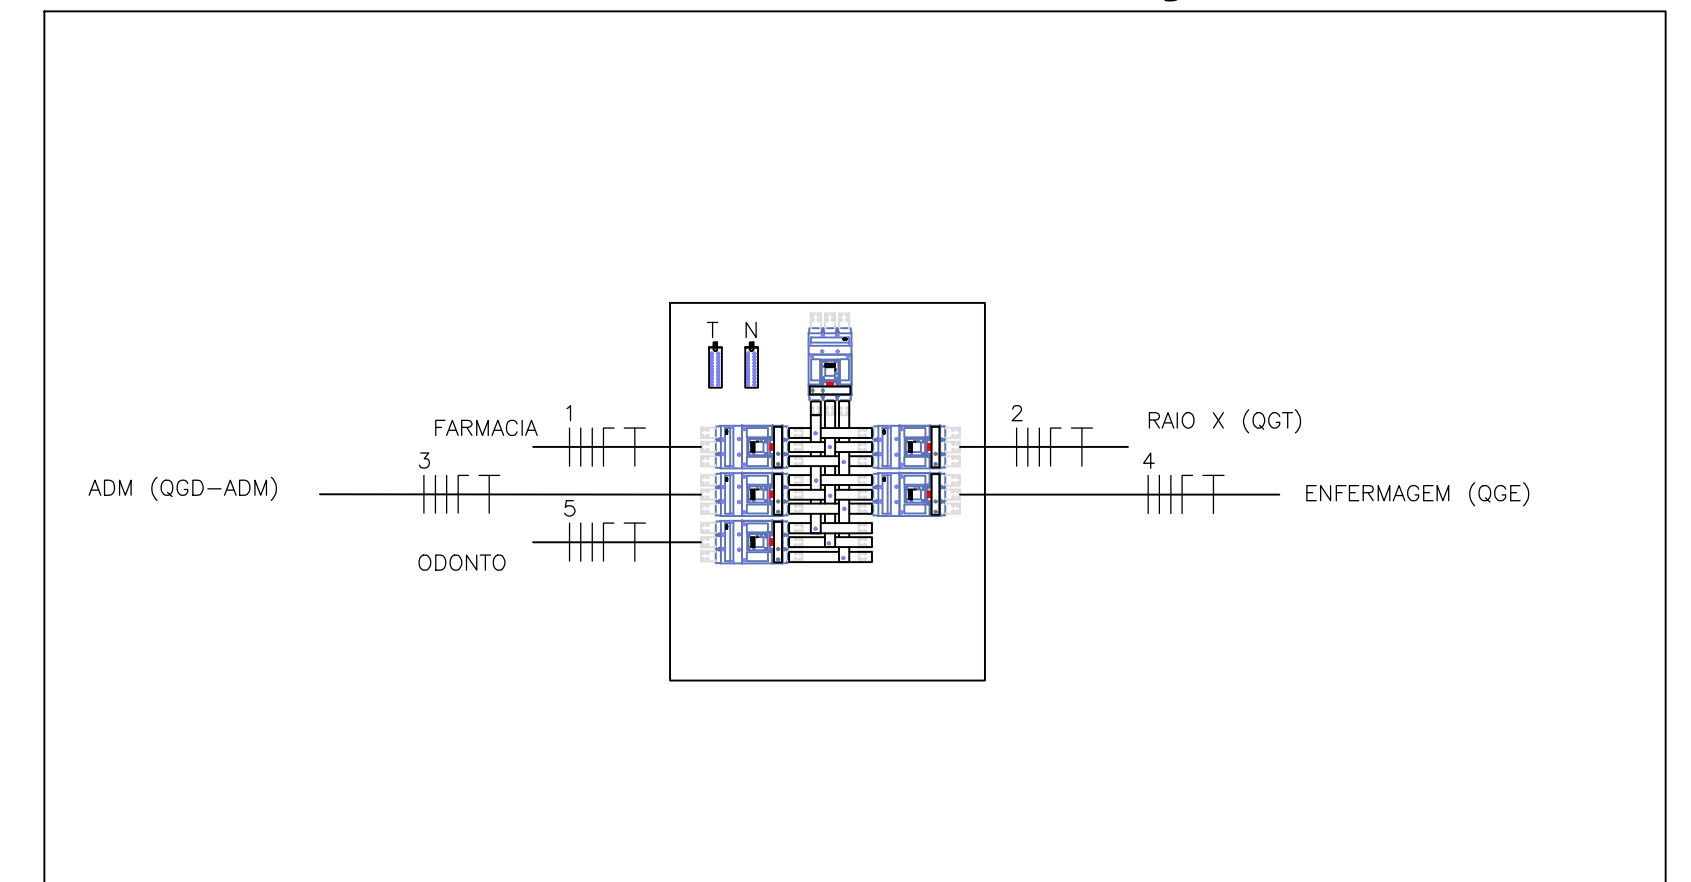

### QUADRO GERAL DE DISTRIBUIÇÃO - QGD

### QUADRO GERAL DE TRANSFORMADOR - QGT

### LEGENDA

- Eletroduto PVC laje/parede
- - - Eletroduto PVC piso
- ⏏ Retorno, fase, neutro e terra.

## PREFEITURA MUNICIPAL DE GUATAPARÁ

TÍTULO: SISTEMA ELETRICO PARA INSTALAÇÃO DE APARELHO RAIO X

RESPONSÁVEL TÉCNICO:

CLIENTE:

ASSUNTO:

REVISOR:

DATA:

FOLHA